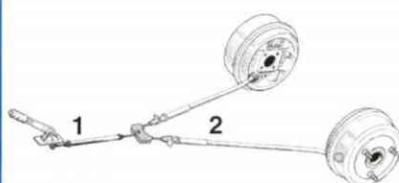

1 Câble primaire
2 Câble secondaire double

Câble secondaire unique