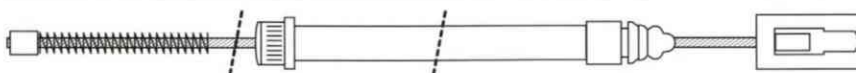

431114B 1245/347 PEUGEOT