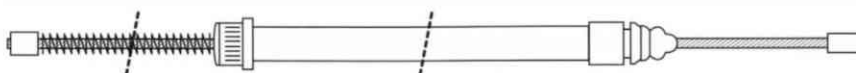

431115B 1600/365 PEUGEOT