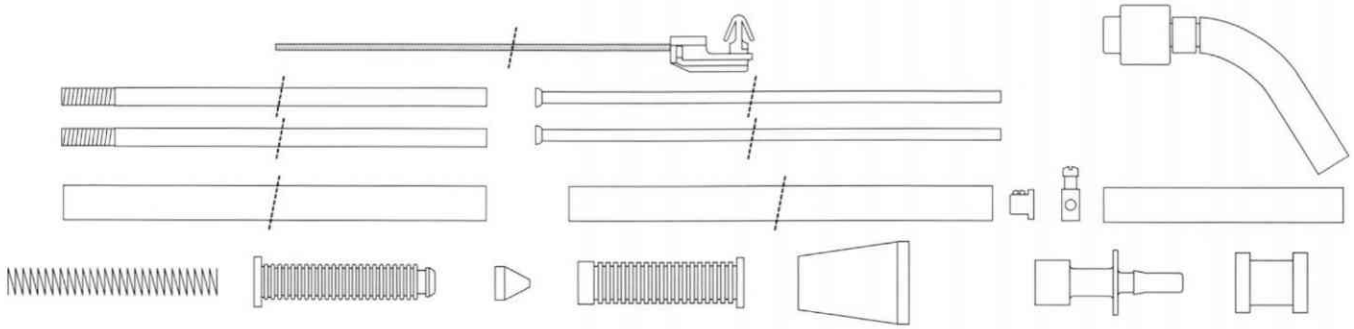

412584B KIT CABLE D'ACCELERATEUR CITROEN/PEUGEOT

Bendix/JURID se réserve le droit de modifier la composition de ses kits sans préavis