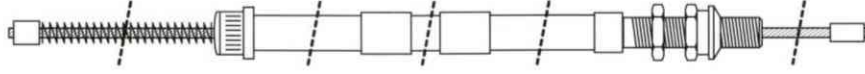

PEUGEOT

1845/1426

432027B*