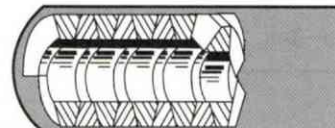

## CABLES DE FREIN ET D'EMBRAYAGE

Câble souple de :  
1+6 torons de 7 fils de  $\text{Æ}$  25/100  
Charge de rupture: 460 daN

Conduit fil rond

Conduit fil trapézoïdal