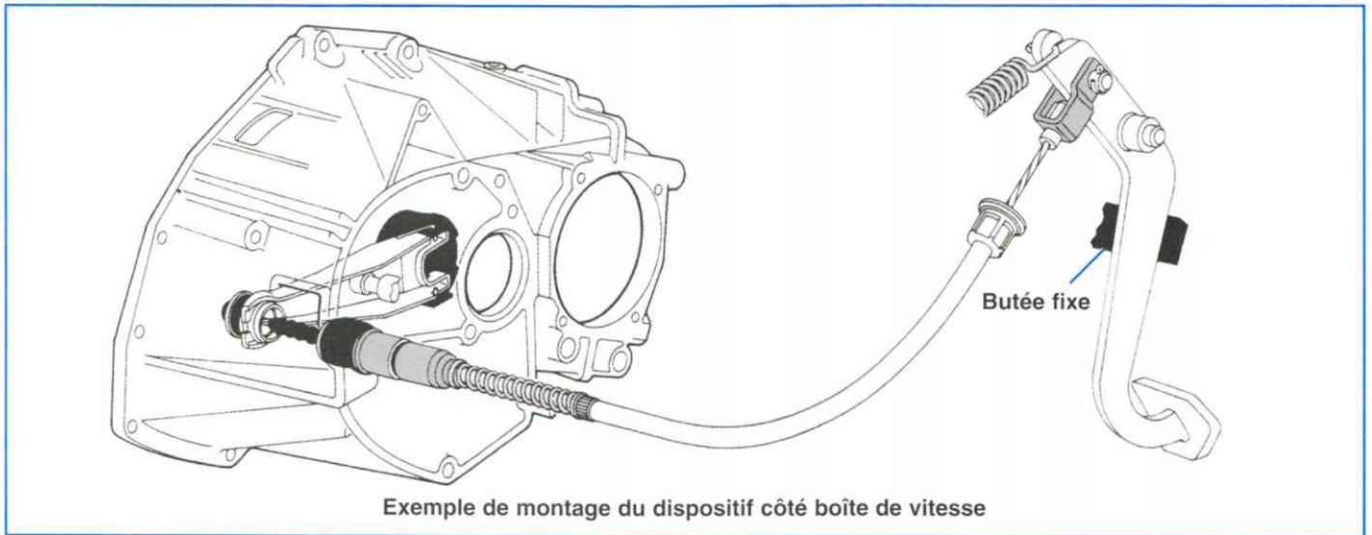

## CABLE DE REGLAGE AUTOMATIQUE POUR COMMANDE D'EMBRAYAGE

Le câble de débrayage à réglage automatique permet de compenser en permanence les variations apparentes de longueurs du câble due à l'usure du disque d'embrayage et de supprimer les opérations de réglage périodiques de la commande (garde d'embrayage).

Le dispositif de réglage automatique fonctionne par allongement ou rac-

courcissement de la gaine ou conduit, ce qui équivaut aussi à faire varier la longueur correspondante du câble.

Le câble étant toujours légèrement tendu, ceci entraîne la fourchette d'embrayage et met donc la butée en appui constant sur le diaphragme.

### FONCTIONNEMENT

Lors d'une action sur la pédale d'embrayage, après une course morte d'environ 2 mm, le système se verrouille à l'intérieur du tube métallique par l'intermédiaire du dispositif cône/billes.