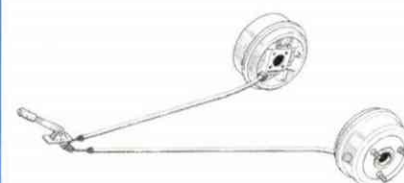

Câble de frein à main

DIAGNOSTIC	INTERVENTION
Mauvais desserrage du frein à main	Remplacer le(s) câble(s)
Echauffement anormal des freins	Remplacer le(s) câble(s)

Câble d'embrayage

DIAGNOSTIC	INTERVENTION
Déplacement par à coups de la pédale d'embrayage	Remplacer le câble
Mauvais retour de la pédale d'embrayage;	Remplacer le câble