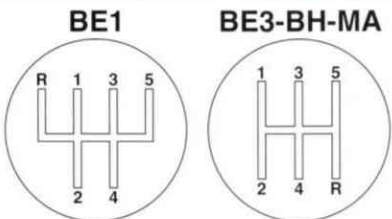

...205

Tous modèles Diesel, GTI	07/88 > 07/89		BE1	421098B	714/501	215096/98
1.3, rallye	07/88 > 07/89		MA	421101B	1290/1050	215093
1.0, 1.0 i, 1.1, 1.1 i	07/89 >		MA	421104B	630/410	2150A8
Tous modèles Diesel, GTI	08/87 > 06/89		BE3	422646B	660/390	2150A1
	07/89 >		BE3	421103B	660/390	2150A6
1.3, rallye	07/89 >		MA/5	421144B	1270/1050	2150C0

206

Tous modèles Berline, SW, CC sauf 2.0i et HDi	09/98 >	Règlage auto	MA	422745B	637/404	2150X3
	09/98 >	Règlage auto	BE	422788B	900/658	2150X4
2.0 i (138CV), 1.4 HDi, 2.0 HDi (90CV)	10/00 >	Règlage auto	BE	422789B	840/642	2150Y6

305

Tous modèles Essence / Diesel	08/77 > 08/82			421015B	930/700	215045
	08/82 > 06/89			421049B	740/520	215057
	06/89 >			422818B	710/430	2150C3

306

1.9 SD, 1.9 TD, 2.0 i, 16V, S16	06/93 > 03/97	Règlage auto.	XUD9TE	422790B	710/560	2150Y2/X1
1.8 i, 1.9 D, 2.0 i	02/93 > 03/97	Règlage auto.		422784B	710/520	2150Y1/Z1
1.1 i, 1.4, 1.4 i, 1.6 i	01/95 > 08/99	Règlage auto.	MA	422723B	630/430	2150H1/E9
2.0 HDi ->chassis: 8336	> 10/98	Règlage auto.		422784B	710/520	2150Y1/Z1
1.8 i, 16V 1.9 D chassis: 8337 ->	11/98 >		DW8B	422823B	640/340	2150Y8
2.0 HDi chassis: 8337 ->	11/98 >			422823B	640/340	2150Y8
1.9 TD, 2.0, 16V, S16 chassis: 8337 ->	11/98 >			Nd	500/310	2150Y9

309

1.1, 1.3, GL, Profil	09/85 > 07/88		E1	421072B	771/600	215068
1.1, 1.3	07/88 > 07/89		BE1/5	421099B	790/620	215089
Tous modèles 1.1, 1.3	08/88 > 07/89		MA	421101B	1280/1050	215093
Tous modèles 1.1, 1.3, sauf XS	08/89 > 08/94		TU3/K TR	421104B	630/410	2150A8
1.3 XS	08/89 >			421144B	1270/1050	2150C0
1.6, 1.7 D, 1.9 i, 1.9 D, GR, SR, GT	> 07/88			422813B	730/520	215071
	08/88 > 07/89			421098B	714/501	215096/98
Tous modèles 1.6, 1.9, Essence / Diesel, GTI	08/89 > 08/94	Boite manuelle	MA	421103B	660/390	2150A6

IMPORTANTE:
Al pedir piezas hidráulicas, rogamos compléten la referencia comenzando por 'BB.' (ejemplo: 381394 → BB.381394)
Pour commander pièces hydrauliques, nous vous prions de compléter la référence en commençant par BB..
When ordering hydraulic parts, please complete the reference by beginning with BB..