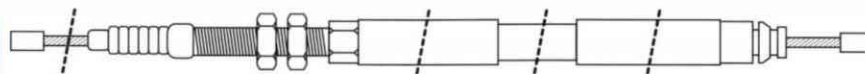

CITROEN

1290/1140

432414B*