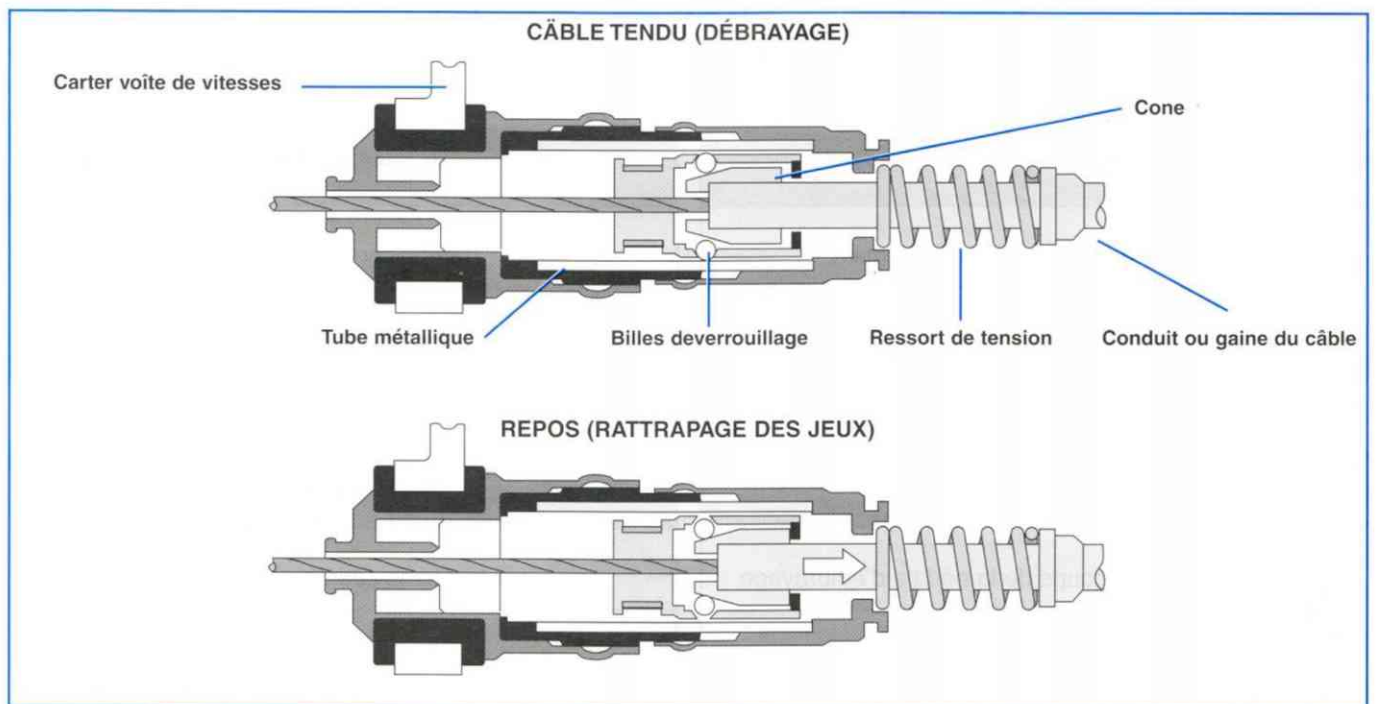

FONCTIONNEMENT

Lors d'une action sur la pédale d'embrayage, après une course morte d'environ 2 mm, le système se verrouille à l'intérieur du tube métallique par l'intermédiaire du dispositif cône/billes.

Pendant toute la durée où le câble

défile à l'intérieur du système, la longueur du conduit ne varie pas. L'ensemble conduit câble se comporte comme un câble classique.

Au retour de la pédale en position repos sur sa butée fixe, le mécanisme de réglage automatique se verrouille,

le ressort de tension peut alors compenser un éventuel allongement ou raccourcissement de la gaine. Il y a donc possibilité de compensation des jeux (usure du disque d'embrayage, positionnement du mécanisme) à chaque action sur la pédale d'embrayage.