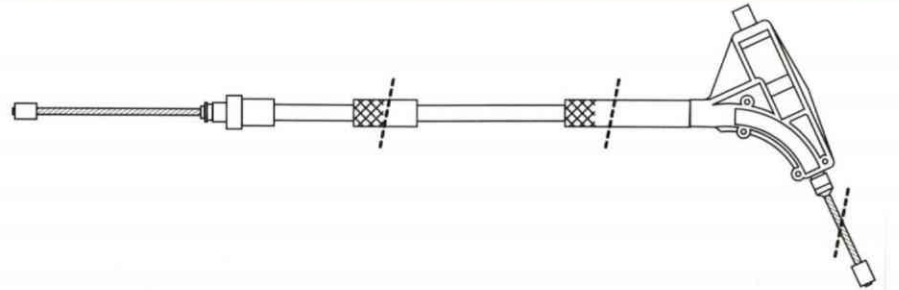

Adaptable to Citroën- Peugeot not original parts

CABLES / CÂBLES / CABLES

PEUGEOT

1700/1400

432415B\*

PEUGEOT

11760/1410

432416B\*