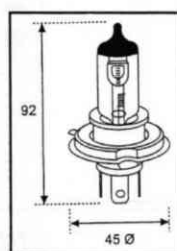

H3 (PK-22s)

Tipo	Ref. NEUMARSA	Volts	Watts
Halogena	L.788B	12	55
	L.692	24	70
Allwheather	L.788BTC	12	55
	L.692TC	24	70
MegaWhite	L.788BM	12	55
	L.692M*	24	70
Xanon-Laser	L.788BXL	12	55
	L.692XL*	24	70

H4 (P43t)

Tipo	Ref. NEUMARSA	Volts	Watts
Halogena	L.782	12	60/55
	L.783	24	75/70
UltraPlus	L.782UP	12	60/55
	L.783UP	24	75/70
Allwheather	L.782TC	12	60/55
	L.783TC	24	75/70
MegaWhite	L.782M	12	60/55
	L.783M*	24	75/70
Xanon-Laser	L.782XL	12	60/55
	L.783XL	24	75/70