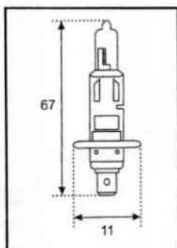

LAMPARAS / LAMPES / LAMPS

HALOGENAS / HALOGENES / HALOGEN

H1 (P14,5s)

Tipo	Ref. NEUMARSA	Volts	Watts
Halogena	L.788	12	55
	L.789	24	70
UltraPlus	L.788UP	12	55
	L.789UP	24	70
Allwheather	L.788TC	12	55
	L.789TC	24	70
MegaWhite	L.788M	12	55
	L.789M	24	70
Xanon-Laser	L.788XL	12	55
	L.789XL	24	70