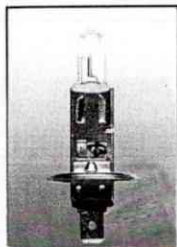

LAMPARAS / LAMPES / LAMPS

HALOGENAS / HALOGENES / HALOGEN

H1 (P14,5s)

Tipo	Ref. NEUMARSA	Volts	Watts
Halogena	L.788	12	55
	L.789	24	70
UltraPlus	L.788UP	12	55
	L.789UP	24	70
Allwheather	L.788TC	12	55
	L.789TC	24	70
MegaWhite	L.788M	12	55
	L.789M	24	70
Xanon-Laser	L.788XL	12	55
	L.789XL	24	70