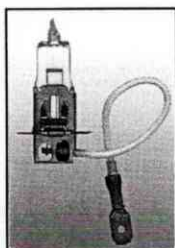

H3 (PK-22s)

Tipo	Ref. NEUMARSA	Volts	Watts
Halogena	L.788B	12	55
	L.692	24	70
Allwheather	L.788BTC	12	55
	L.692TC	24	70
MegaWhite	L.788BM	12	55
	L.692M*	24	70
Xanon-Laser	L.788BXL	12	55
	L.692XL*	24	70