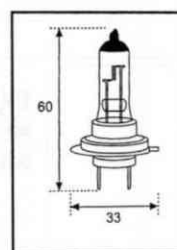

H3 (PK-22s)

Tipo	Ref. NEUMARSA	Volts	Watts
Halogena	L.788B	12	55
	L.692	24	70
Allwheather	L.788BTC	12	55
	L.692TC	24	70
MegaWhite	L.788BM	12	55
	L.692M*	24	70
Xanon-Laser	L.788BXL	12	55
	L.692XL*	24	70

H4 (P43t)

Tipo	Ref. NEUMARSA	Volts	Watts
Halogena	L.782	12	60/55
	L.783	24	75/70
UltraPlus	L.782UP	12	60/55
	L.783UP	24	75/70
Allwheather	L.782TC	12	60/55
	L.783TC	24	75/70
MegaWhite	L.782M	12	60/55
	L.783M*	24	75/70
Xanon-Laser	L.782XL	12	60/55
	L.783XL	24	75/70

H7 (PX26d)

Tipo	Ref. NEUMARSA	Volts	Watts
Halogena	L.779	12	55
	L.775	24	70
UltraPlus	L.779UP	12	55
	L.775UP	24	70
Allwheather	L.779TC	12	55
	L.775TC	24	70
MegaWhite	L.779M	12	55
	L.775M*	24	70
XanonLaser	L.779XL	12	55
	L.775XL	24	70
	L.776XL	12	100