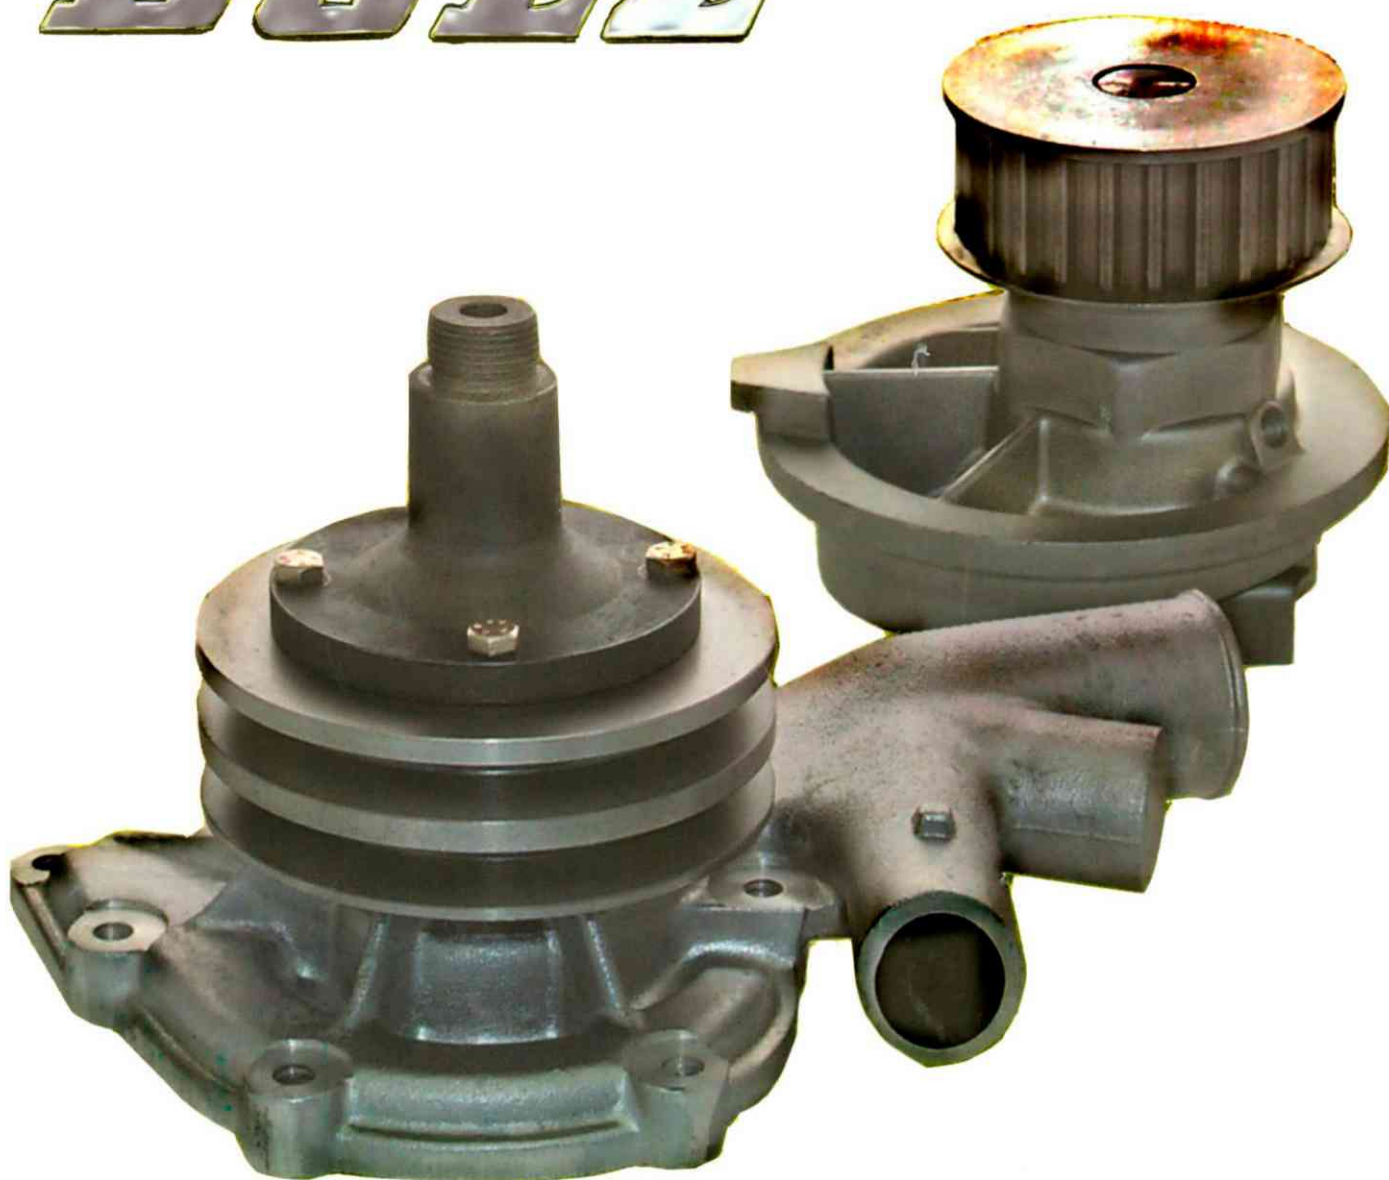

BOMBAS DE AGUA

POMPES A EAU

WATER PUMPS

DOLZ

SIMBOLOS / SYMBOLES / SYMBOLS

	Bomba de agua <i>Pompe à eau</i> Water pump		Bomba de agua con tapa <i>Pompe à eau avec carter arrière</i> Water pump with backhousing		Ventilador fijo <i>Ventilateur fixe</i> Fixed fan
	Ventilador automático <i>Ventilateur automatique</i> Disengaging fan		Transmision manual <i>Boîte manuelle</i> Manual gearbox		Transmisión automática <i>Boîte automatique</i> Automatic gearbox
	Con catalizador <i>Avec catalysateur</i> With catalyser		Dirección asistida <i>Avec direction assistée</i> With power assisted steering		Con aire acondicionado <i>Avec climatisation</i> With AC
	Cuerpo motor de aluminio <i>Moteur aluminium</i> Aluminium engine		Cuerpo motor de fundición <i>Moteur fonte</i> Cast iron engine		Polea <i>Poulie</i> Pulley
	Cubo <i>Moyeu</i> Hub		Fabricante <i>Constructeur</i> Manufacturer		Alternador <i>Alternateur</i> Alternator
	Reforzada <i>Renforcée</i> Heavy duty		3 Espárragos <i>3 Goujons</i> 3 Stud		4 Espárragos <i>4 Goujons</i> 4 Stud