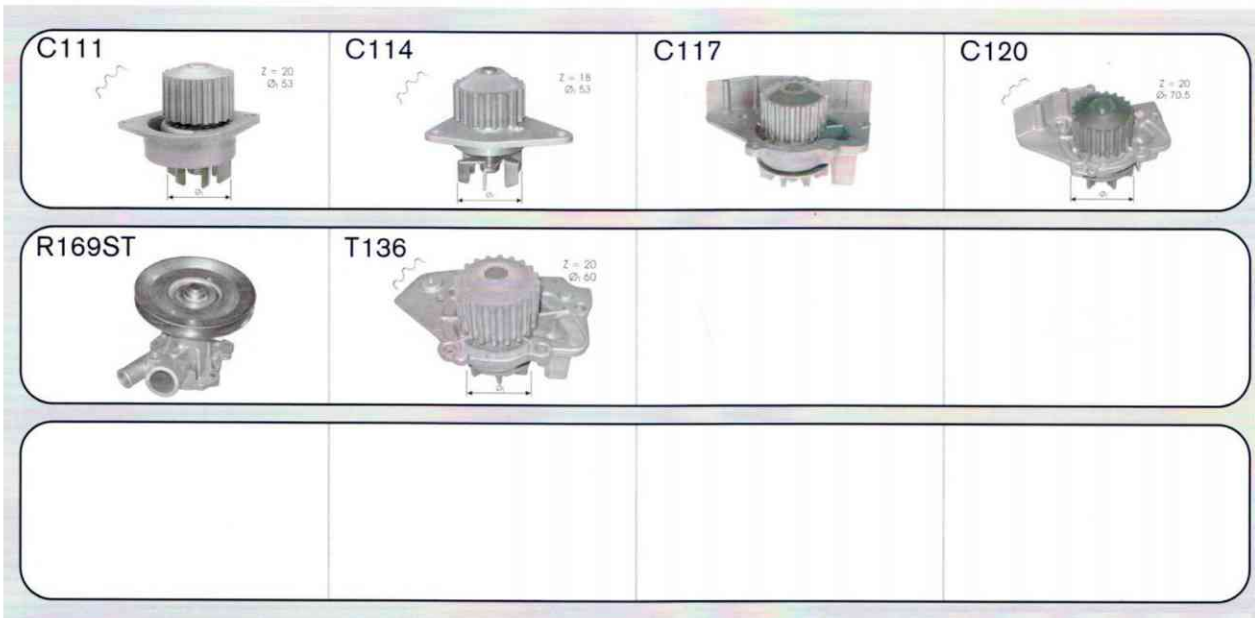

C.C.				OEM	
CITROËN						
BERLINGO (2CM4)	1.9 Diesel 600 / 800 / SX	1905	XUD9A/XUD9	11/96-01/99	C117 120152-120165-120167-120191-1201A4 2511129000-95650955-9565095580 95666768-9566945688-GWP344 9627667988-GWP2513	
	1.9 HDi	1868	DW8	07/98->	C120 1201C4-9569147388	
	2.0 HDi	1997	DW10TD	08/99->		
BERLINGO (MF)	1.1 i (MFHDZ) 44KW 60CV	1124	TU1M(HDZ)	07/96	C114 0360601402-1201G0	
	1.4 i (MFKFX) 55KW 75CV	1360	K2D(Gu_mot.) /KDX(TU3M/Z) /KDY(TU3FM) /KDY(TU3M) /KDZ(TU3M/Z) /KFW(TU3JP) /KFX(TU3JP)	07/96		
BERLINGO FURGON(M)	1.1 i (MAHDZ,MBHDZ) 44KW 60CV	1124	TU1M(HDZ)	07/96		
BX (XB)	1.1 ->PR N° 4192	1124	150	82-86	R169 R169ST	120169-120258-7701459820-7901120258
	1.1 RE-TRE(I-GR) PR-> N°4193	1124	H1A	87-91	C110	1201E3-120718-120723-9451001263 9617376980-GWP341-120147-GWP195
	1.4 E-RE-TGE ->PR N° 4192	1360	150A/C/J	82-86	R169 R169ST	120169-120258-7701459820-7901120258
	1.4 E-RE-TGE Kat. PR->N° 4193 / ->PR N° 5439	1360	K1H/KDZ	87-91	C110	1201E3-120718-120723-9451001263 9617376980-GWP341-120147-GWP195
	1.4i E-RE-TGE Kat. PR->N°5440	1360	TU3F2K	92-94	C111	120158-1201E4-120725-210106F900 9608564280-GWP346-2108120725 1201E6-210106F906-210106F907
	1.6 GTi ->PR N° 5409	1580	180Z	89-91	T136	120139-120163-91511136-9401201390 95641148-95655207-95656566
	1.6 S-RS-TRS/Break PR->N°5410	1580	XU52C	92-94	N405	120161-95625017-95655208-95656567 9565656788-120150-12015
	1.6 S-RS-TRS/Break PR->N°5410	1580	XU51C	92-94		
	1.6 S-RS-TRS/Break ->PR N° 5409	1580	17A/B/C/D	82-91	T136	120139-120163-91511136-9401201390 95641148-95655207-95656566
	1.7 Diesel PR-> N° 3584	1769	162	08/86-06/94	N206	120148-120151-120160-120162 9401201480-95641149-95643824 95655209-95655210-95656568 95656569-GWP337-GWP338-12016
	1.7 Diesel ->PR N° 3583	1769	162	10/85-07/86	T136	120139-120163-91511136-9401201390 95641148-95655207-95656566
	1.7 Turbodiesel	1769	162	88-94	N206	120148-120151-120160-120162 9401201480-95641149-95643824 95655209-95655210-95656568 95656569-GWP337-GWP338-12016
	1.9 Diesel-RD-TRD/Break ->PR N° 3583	1905	162	85-86	T136	120139-120163-91511136-9401201390 95641148-95655207-95656566

IMPORTANTE: Al pedir bombas de agua, rogamos completen la referencia comenzando por 'A.' (ejemplo: 806154 → A.806154)
Pour commander pompes a eau, nous vous prions de compléter la référence en commençant par 'A.'
When ordering water pumps, please complete the reference by beginning with 'A.'