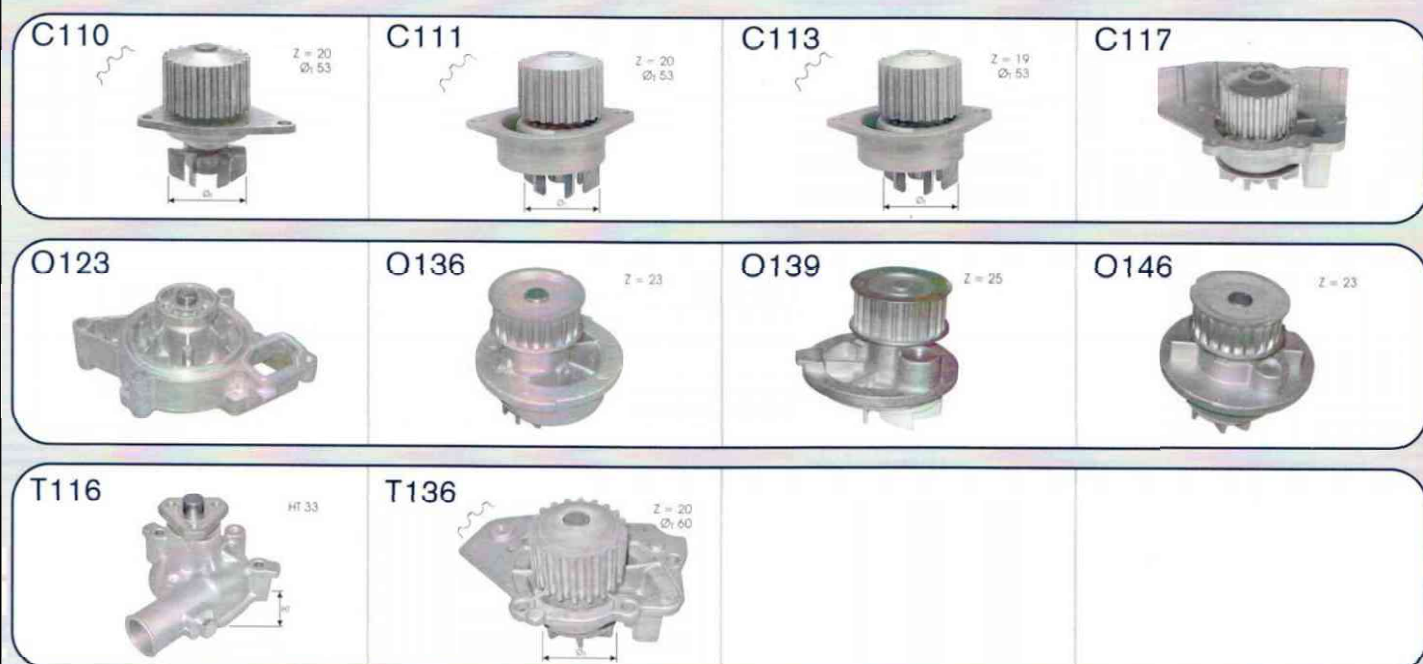

When ordering water pumps, please complete the reference by beginning with 'A.'

DOLZ

BOMBAS DE AGUA / POMPES A EAU / WATER PUMPS

REFRIGERACION / REFRIGERATION

	C.C.				OEM
PEUGEOT					
104	0.95 L/GL/GR/ZA/Z	954	XV	72-78	R169 Φ R169ST 120169-120258-7701459820 7901120258
	1.1 GL/GLS/GR/SL	1124	XW	75-82	
	1.3 GL/GR/SR	1219	XZ	79-82	
	1.4 Z S/S	1360	XY	79-82	
106 (1A/1C/1S)	1.0 / i - 1.1 / i		TU9/1	91-96	C110 1201E3-120718-120723-9451001263 9617376980-GWP341-120147-GWP195
	1.0i XN	954	TU9M	96->	
	1.1i XN/XR	1124	TU1M	96->	
	1.4 - 1.4i XS-XT	1360	TU3	91-96	
	1.4i Diesel XND-XRD	1360	TUD3	91-96	
	1.4i XN/XR/XS	1360	TU3JP	96->	C111 120158-1201E4-120725-210106F900 9608564280-GWP346-2108120725 1201E6-210106F906-210106F907
	1.4i Xsi	1360	TU3J2Z	91-96	
	1.5 Diesel	15727	TD15	2/98-2/03	
	1.5 Diesel XND/XRD	1527	TUD5L	94->	
	1.6i / Rallye 8v	1587	TU5JP2	96->	
	1.6i GTi 16v	1587	TU5JP4	96->	
204	1.1	1127	XK5 / XK4	65-76	N304 120239-120256-120268-120130-12013
	1.1 Cabriolet/Coupe/GL "V.A."	1127	XK5 / XK4	65-77	N305 120119-120129-120255-120267 120240-120250-12024-12025
	1.2 Diesel	1225	XLD	68-76	N304 120239-120256-120268-120130-12013
	1.2 Diesel "V.A."	1225	XLD	66-77	N305 120119-120129-120255-120267 120240-120250-12024-12025
	1.4 Diesel	1357	XLD4	66-77	N304 120239-120256-120268-120130-12013
	1.4 Diesel "V.A."	1357	XLD4	66-77	N305 120119-120129-120255-120267 120240-120250-12024-12025
205 / Cabriolet	0.95 GE-XL / Cabriolet	954	TU9/TU9M	06/88-93	C110 1201E3-120718-120723-9451001263 9617376980-GWP341-120147-GWP195