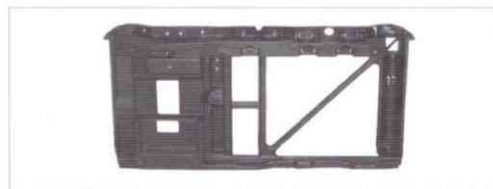

PR.949

Frente / Front / Façades / Frontverkleidungen
Diesel 1.4 TD - 70CV Gasolina 75CV - 90CV - 110CV
Diesel 1.4 TD - 70CV Petrol 75CV - 90CV - 110CV
Diesel 1.4 TD - 70CV Essène 75CV - 90CV - 110CV
Diesel 1.4 TD - 70CV Benzin 75CV - 90CV - 110CV

Similar a O.E. 7104 S3

106 91 (09/91 -> 04/96)