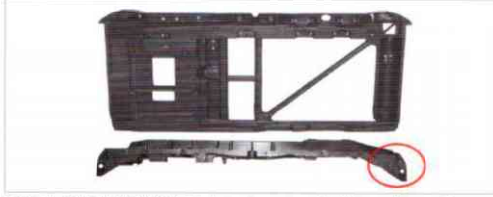

PR.841

Frente / Front / Façades / Frontverkleidungen
Diesel Turbo DV4TED4
Inyeccion TU3 JP & CVA AL4

Similar a O.E. 7104 P2* / S5* / P4 / S4 / FR

- Mod. 7104 P2 / S5: cortar pieza por la línea de puntos que se encuentra en la parte interior de la pieza
- Mod. 7104 P2 / S5: cut by the outline marked on the inner side
- Mod. 7104 P2 / S5: à couper par la ligne marquée à l'intérieur de la pièce
- Mod. 7104 P2 / S5: Teil durch die Linie auf der inneren Seite abschneiden

P	Imprimado With primer Avec apprêt Grundiert	P	Con imprimación parcial With partial primer Avec apprêt partiel Mit Teilgrundierung	P	Sin imprimación Without primer Sans apprêt Nicht grundiert		Producto certificado por Centro Zaragoza Product certified by Centro Zaragoza Produit certifié par Centro Zaragoza Produkt bescheinigt von Centro Zaragoza

Piezas de calidad equivalente - Matching quality parts - Pièces de qualité équivalente - entsprechende Qualität Teile