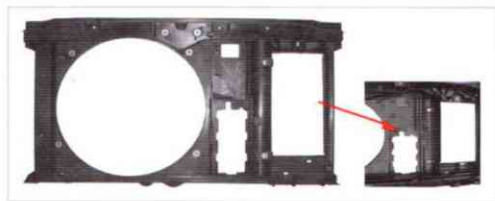

Piezas de calidad equivalente - Matching quality parts - Pièces de qualité équivalente - entsprechende Qualität Teile

PEUGEOT

307 01 (05/01 -> 09/05)

PR.951

Frente / Front / Façades / Frontuerkleidungen
 Inyección TU 3JP sin AA
 Injection TU 3JP without AC
 Injection TU 3JP sans AC
 Injektion TU 3JP ohne KA
 Similar a O.E. 7104 L3