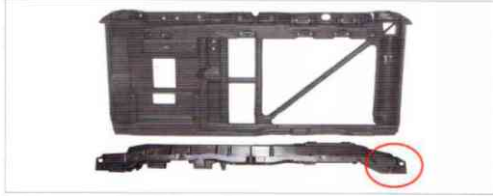

Similar a O.E. 7452 V9

PR.1058

Moldura izquierda paragolpes delantero
Left moulding front bumper
Moulure gauche pare-choc avant
Leiste links Stoßstange vorne

P

Similar a O.E. 7452 W1

PR.949

Frente / Front / Façades / Frontverkleidungen
Inyección TU1JP & TU5JP4 / TU3JP excepto DVA AL4 / Diesel Turbo DV4TD
Injection TU1JP & TU5JP4 / TU3JP except DVA AL4 / Diesel Turbo DV4TD
Injection TU1JP & TU5JP4 / TU3JP sauf DVA AL4 / Diesel Turbo DV4TD
Injektion TU1JP & TU5JP4 / TU3JP außer DVA AL4 / Diesel Turbo DV4 TD