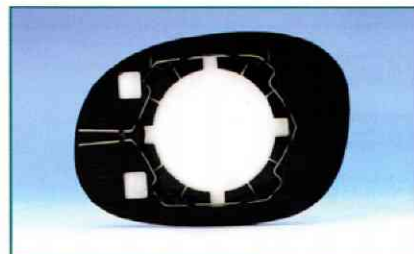

RETROVISOR COMPLETO

CITROËN XSARA PICASSO

AD/5364	◀	☀	◡	◌CROM	🔥		
AD/6364	▶	☀	◡	◌CROM	🔥	📡	
AD/1581	◀	☀	◡	◌CROM	🔥	📡	📏
AD/1582	▶	☀	◡	◌CROM	🔥	📡	📏

CRISTAL CON SOPORTE

AD/0339	◀	◡	◌CROM	🔥
AD/0340	▶	◡	◌CROM	🔥

CARCASA