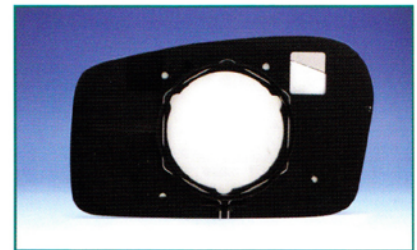

RETROVISOR COMPLETO

PEUGEOT 807

AD/1665	◀	Asférico	Convexo	CROM	Calefactor	Imprimado	
AD/1666	▶	Asférico	Convexo	CROM	Calefactor	Imprimado	
AD/1667	◀	Asférico	Convexo	CROM	Calefactor	Imprimado	Sensor
AD/1668	▶	Asférico	Convexo	CROM	Calefactor	Imprimado	Sensor
AD/1669	◀	Asférico	Convexo	AZUL	Calefactor	Imprimado	?
AD/1670	▶	Asférico	Convexo	AZUL	Calefactor	Imprimado	?