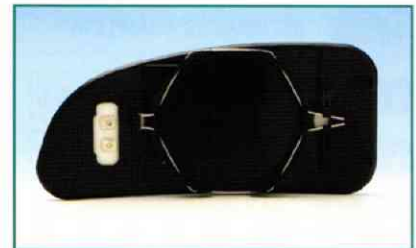

CRISTAL CON SOPORTE AUXILIAR

AD/0385				
AD/0386				
AD/0399				
AD/0400				

Asférico
Aspherical
Asphérique
Asferico
Asphärisch
Asferico

Convexo
Convex
Bombée
Curvo
Gewölbtes Glas
Curvo

Calefactor
Heater
Dégivrant
Riscaldato
Beheizbar
Aquecedor

Imprimado
Primado
À peindre
Primerizzato
Geprimert
Imprimado

Sensor
Sensor
Sonde
Sonda
Sensor
Sensor